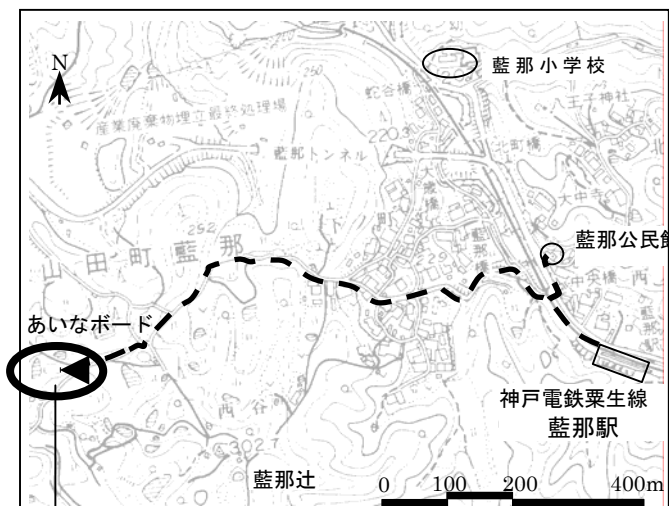

9:30 から 12:00 頃まで

・場所：国営明石海峡公園神戸地区公園予定地内

定員：50 家族

会費：あり(一家族 1500 円程度 おもち付)

問合せ&申込先：あいな耕作くらぶ 東下宣子

電話&FAX 078-591-3150

E-mail:nobuko17higasisita@m6.dion.ne.jp

【位置図】