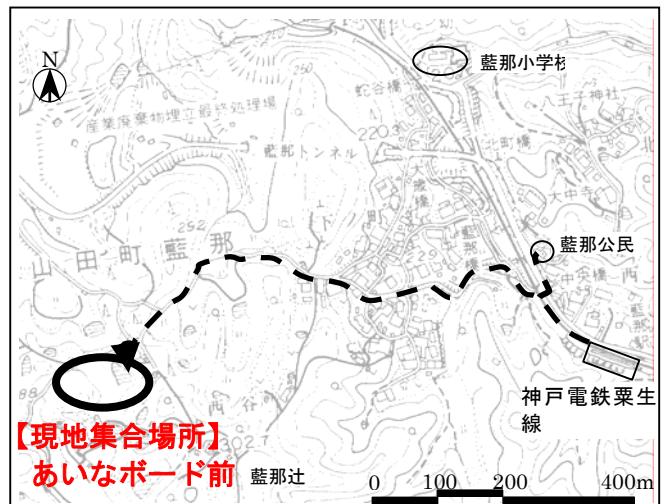

*****

あいな里山サロン

<http://www.kokueiakashi.go.jp/ainasalon.html>
あいな里山サロン支援チーム事務局 地域未来研究所内
TEL 077-522-6163 担当:田淵
FAX 077-522-6231

*****

あいな里山で何かしたい！
どんなことをしているの！
新しい仲間がほしい！
何かしたいけどわからない！

あいな里山に関心を持たれたら、サロンにぜひお越しください。どなたでも大歓迎です。今の状況や思い、問題点やアイデアなど、みんなが持っている様々な意見を自由に交換する場です。

また、ルールサロンでは、つくりつづける公園の実現のため、必要となるルールについて、公園の運営・管理・利用などの立場から検討しています。

* サロンの報告が下記の URL に掲載されています。
<http://www.kokueiakashi.go.jp/pdf/news013ex.pdf>

■5月の予定

◇ ルールサロン

・ **5月11日(火)** 19:00 ~ 20:50
場所：ひょうごボランティアプラザ
(神戸クリスタルタワー10階)
神戸市中央区東川崎町 1-1-3(JR 神戸駅すぐ南)
<http://www.hyogo-vplaza.jp/institution/03.html>

内容：世話人会(運営組織)について

・ **5月18日(火)** 19:00 ~ 20:50
場所：ひょうごボランティアプラザ
(神戸クリスタルタワー10階)

内容：あいな里山ルールについて

・ **5月25日(火)** 19:00 ~ 20:50
場所：ひょうごボランティアプラザ
(神戸クリスタルタワー10階)

内容：ルールサロン月例会

◇ 屋外版常設サロン

公園予定地を歩いて魅力を発見していただき、みなさんの交流を深めてもらう、常設サロンの屋外版です。

・ **5月15日(土)** 9:30 ~ 16:00

集合：国営明石海峡公園神戸地区内「あいなボード」前
(下記地図参照)に9:30にお集まりください。

内容：サロンメンバーの案内により、公園地内の里道、山道を歩きながら、里山の初夏の景色を楽しみます。

注意：・歩きやすく、汚れてもよい服装で参加ください。

- ・現場内に水道はありません。
- ・トイレは現場事務所に一ヶ所のみです。
- ・弁当、飲物は各自ご用意ください。

お申込先：あいな里山サロン支援チーム事務局
【担当者】 田淵
FAX：077-522-6231
E-mail：tabuchi@issr-kyoto.or.jp
問合せ先：あいな里山支援チーム
【担当者】 ムロガ
PHONE：090-9045-9886
E-mail：mow_ed@ybb.ne.jp

申込：参加ご希望の方は、5月12日(金)までに下記事務局まで、お名前、所属、参加人数をFAX又はメールでお知らせください。

集合場所