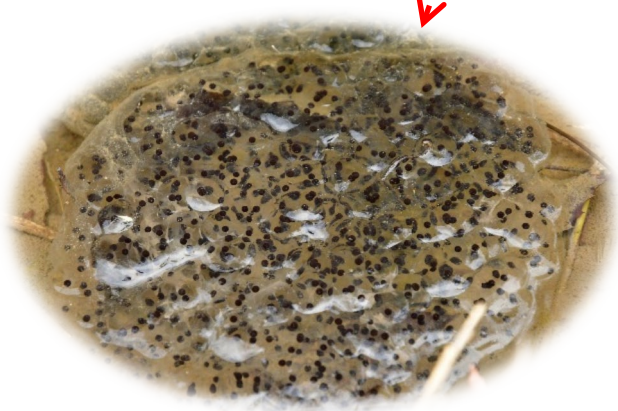

国営明石海峡公園 神戸地区
あいな里山公園

国営明石海峡公園神戸地区あいな里山公園は「里地里山文化公園」をコンセプトに、藍那地域の里地里山景観を保全再生し、都市近郊で誰もが気軽に里山を体験できる公園として、様々なプログラムを提供しています。

あいな里山公園の園内各所で ニホンアカガエルの産卵が始まっています

園内各所でニホンアカガエルの産卵が始まっています。3月6日時点で、白拍子棚田の水路、めだか池、代ヶ谷棚田下の湿地、遊びの森トラムカー停留所などで卵塊（らんかい）が見つかっています。ニホンアカガエルは神戸版レッドデータでCランクとなっている貴重な生きものです。

今後、暖かくなるにつれて他の生きものも動き出し、ツクシを始め春の野草も芽を出してきますので、ぜひ散歩をしながら園内に広がる里山の春の訪れをお楽しみください。

ニホンアカガエルの卵

ニホンアカガエル

国営明石海峡公園神戸地区 あいな里山公園

担当：白山・久田

TEL：078-591-8000 FAX：078-591-8001

E-mail：aina@kobe-park.or.jp URL：https://kobe-kaikyopark.jp/