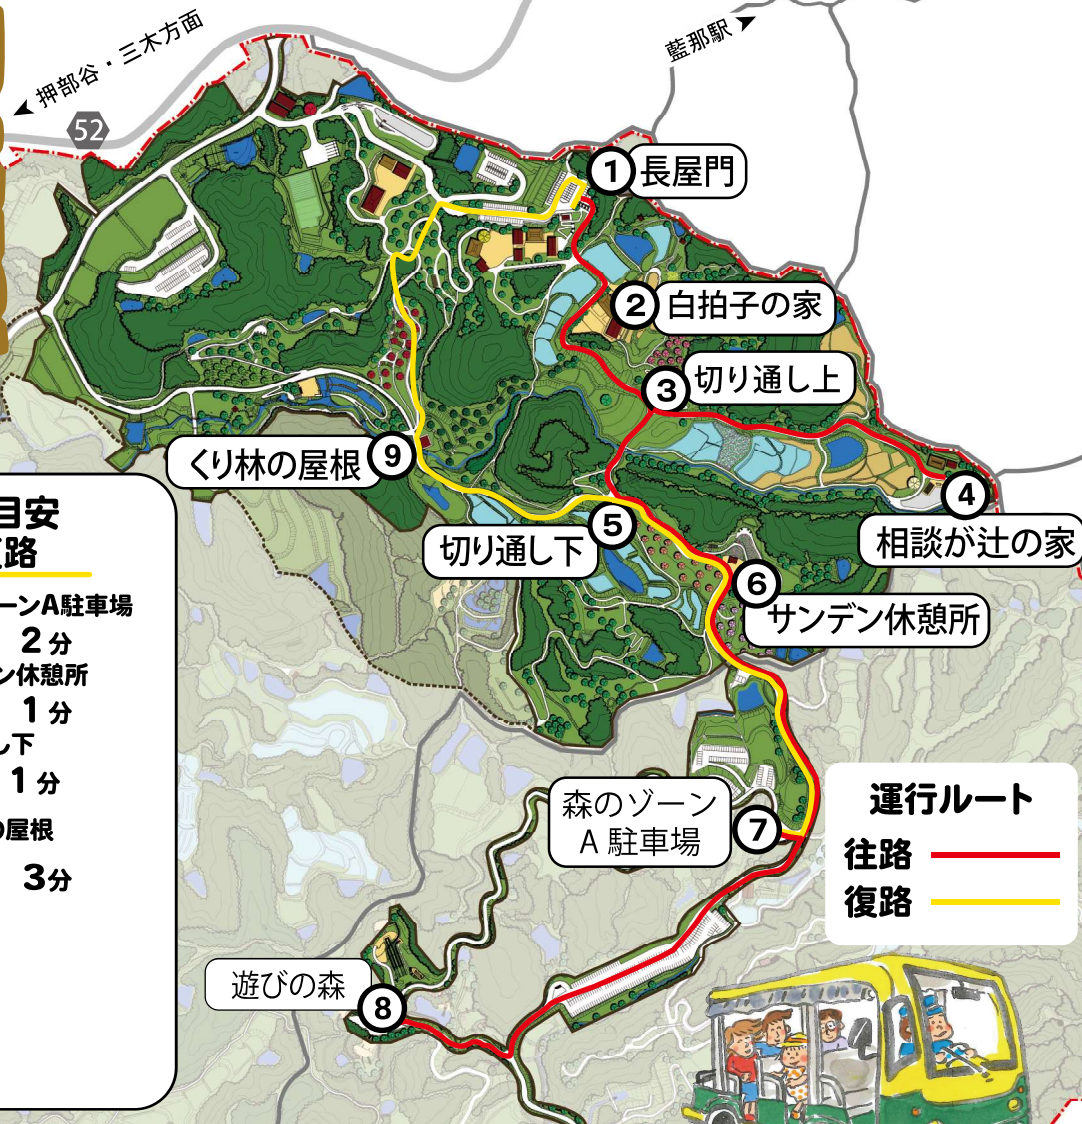

無料

あいな里山公園

トラムカー 時刻表

運行ルート所要時間目安

- 往路**
- ① 長屋門 ↓ 2分
 - ② 白拍子の家 ↓ 1分
 - ③ 切り通し上 ↓ 2分
 - ④ 相談が辻の家 ↓ 2分
 - ⑤ 切り通し下 ↓ 1分
 - ⑥ サンデン休憩所 ↓ 1分
 - ⑦ 森のゾーンA駐車場 ↓ 3分
 - ⑧ 遊びの森

- 復路**
- ⑦ 森のゾーンA駐車場 ↓ 2分
 - ⑥ サンデン休憩所 ↓ 1分
 - ⑤ 切り通し下 ↓ 1分
 - ⑨ くり林の屋根 ↓ 3分
 - ① 長屋門
- 3分**

4~6月・9~10月 時刻表

①長屋門発⇒⑦森のゾーンA駐車場行 (往路)

⑦森のゾーンA駐車場発⇒①長屋門行 (復路)

発		着
9:50	⇒	10:05
10:50	⇒	11:05
11:25	⇒	11:40
12:55	⇒	13:10
13:30	⇒	13:45
14:35	⇒	14:50
15:10	⇒	15:25
16:10	⇒	16:25

発		着
10:10	⇒	10:17
11:10	⇒	11:17
11:45	⇒	11:52
13:15	⇒	13:22
13:50	⇒	13:57
14:55	⇒	15:02
15:30	⇒	15:37
16:30	⇒	16:37

- ◇定員は13名です。
- ◇各停留所に停まります。
- ◇交通事情、天候により時間通りに運行できない場合や代替車両で運行する場合がありますのでご了承ください。
- 注)「長屋門」及び「森のゾーンA駐車場」到着後、一旦全員下車していただき、お待ちの方から順に乗車いただきます。
- 注) トラムカーが満席の場合は、徒歩で園内移動をお願いします。
- ※ 森のゾーンA駐車場～長屋門までは、徒歩で10～15分程です。

お願い

座席数に限りがありますので、体が不自由な方・妊婦・小さなお子様連れの方を優先でご利用下さいますようお願いいたします。